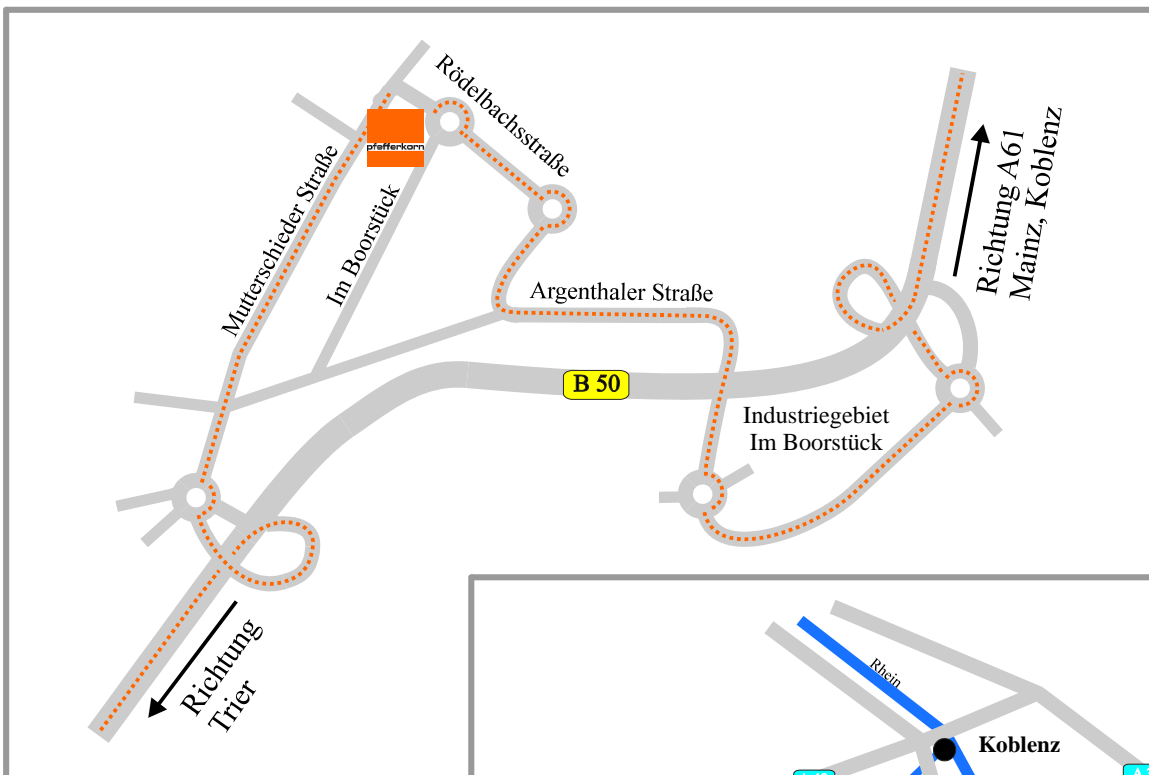

Tel. +49 (0)6761 93 33 -0
Fax +49 (0)6761 93 33 33

Internet www.pepco.de
e-mail info@pepco.de

Der schnellste Weg zu uns führt über die Autobahn A61 Köln/Ludwigshafen.

An der Ausfahrt "Rheinböllen" fahren Sie auf die Bundesstraße B50 in Richtung Trier.

Nach ca. 15 km erreichen Sie Simmern.

Hausanschrift:
Im Boorstück 11
D-55469 Simmern

Registergericht:
Bad Kreuznach
HR 1936

Postanschrift:
Postfach 320
D-55463 Simmern

Geschäftsführer:
Bernd Pfefferkorn
Markus Reiter