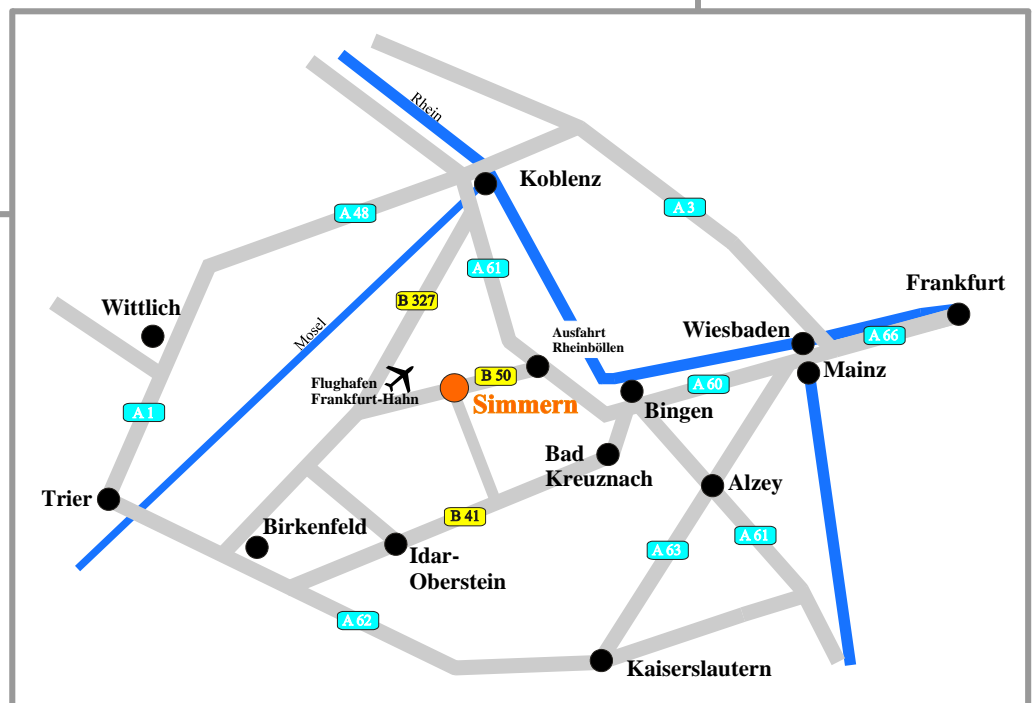

Tel. +49 (0)6761 93 33 -0
Fax +49 (0)6761 93 33 33

Internet www.pepco.de
e-mail info@pepco.de

Der schnellste Weg zu uns führt über die Autobahn A61 Köln/Ludwigshafen.

An der Ausfahrt "Rheinböllen" fahren Sie auf die Bundesstraße B50 in Richtung Trier.

Nach ca. 15 km erreichen Sie Simmern.

Hausanschrift:
Im Boorstück 11
D-55469 Simmern

Registergericht:
Bad Kreuznach
HR 1936

Postanschrift:
Postfach 320
D-55463 Simmern

Geschäftsführer:
Bernd Pfefferkorn
Markus Reiter